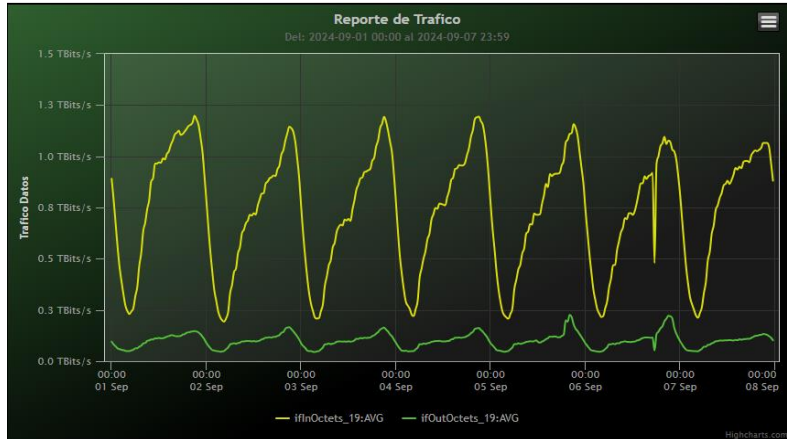

## TOE: Enlaces Internacionales

Speed:

Period: 09/01/2024 00:00 - 09/08/2024 00:00

SUMA:	ENTRADA	SALIDA
Minimo (Mbits/s):	192819.49	45109.53
Maximo (Mbits/s):	1198352.89	228583.39
Promedio (Mbits/s):	723487.16	100860.09
Carga (Mbyte):	199083392.88	36842546.99

Period: 09/08/2024 00:00 - 09/15/2024 00:00

SUMA:	ENTRADA	SALIDA
Minimo (Mbits/s):	185255.11	42803.16
Maximo (Mbits/s):	1171557.02	226079.87
Promedio (Mbits/s):	710392.4	99300.12
Carga (Mbyte):	189826603.65	36881636.81

Period: 09/15/2024 00:00 - 09/22/2024 00:00

SUMA:	ENTRADA	SALIDA
Minimo (Mbits/s):	192444.06	43203.38
Maximo (Mbits/s):	1217488.88	203800.73
Promedio (Mbits/s):	717056.56	100163.16
Carga (Mbyte):	197828355.54	33828799.36

Period : 09/22/2024 00:00 - 09/29/2024 00:00

SUMA:	ENTRADA	SALIDA
Minimo (Mbits/s):	155224	33182.55
Maximo (Mbits/s):	1178405.59	184938.21
Promedio (Mbits/s):	718923.14	100044.92
Carga (Mbyte):	184823168	32344724.88