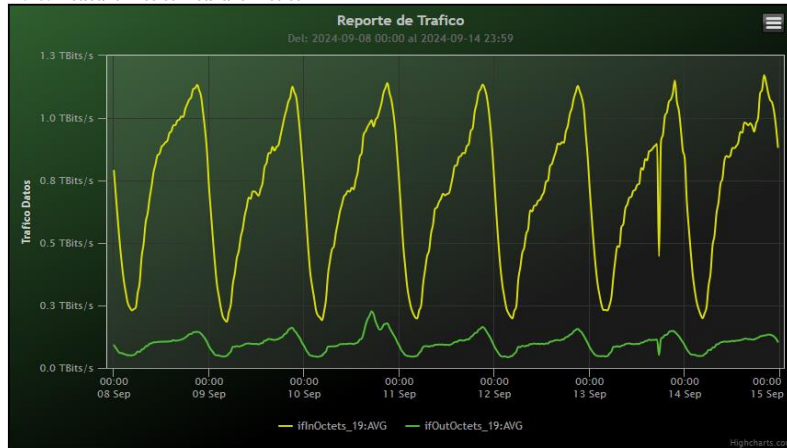

## TOE: Enlaces Internacionales

Speed:

Period: 09/01/2024 00:00 - 09/08/2024 00:00

SUMA:	ENTRADA	SALIDA
Minimo (Mbits/s):	192819.49	45109.53
Maximo (Mbits/s):	1198352.89	228583.39
Promedio (Mbits/s):	723487.16	100860.09
Carga (Mbyte):	199083392.88	36842546.99

Period: 09/08/2024 00:00 - 09/15/2024 00:00

SUMA:	ENTRADA	SALIDA
Minimo (Mbits/s):	185255.11	42803.16
Maximo (Mbits/s):	1171557.02	226079.87
Promedio (Mbits/s):	710392.4	99300.12
Carga (Mbyte):	189826603.65	36881636.81

Period: 09/15/2024 00:00 - 09/22/2024 00:00

SUMA:	ENTRADA	SALIDA
Minimo (Mbits/s):	192444.06	43203.38
Maximo (Mbits/s):	1217488.88	203800.73
Promedio (Mbits/s):	717056.56	100163.16
Carga (Mbyte):	197828355.54	33828799.36