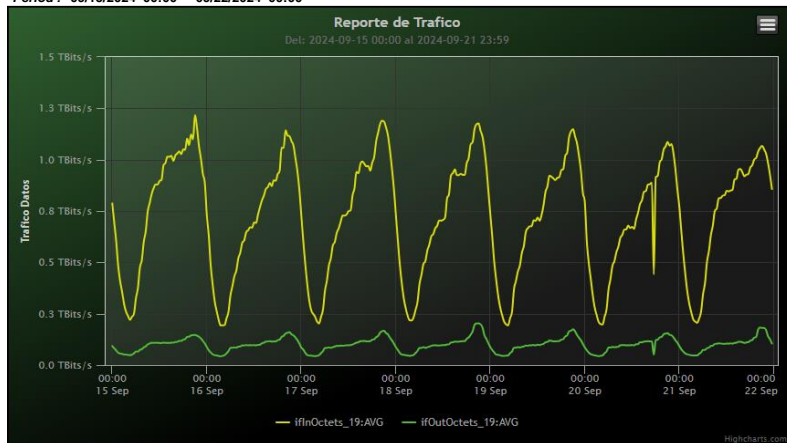

## TOE: Enlaces Internacionales

Speed:

Period: 09/01/2024 00:00 - 09/08/2024 00:00

SUMA:	ENTRADA	SALIDA
Minimo (Mbits/s):	192819.49	45109.53
Maximo (Mbits/s):	1198352.89	228583.39
Promedio (Mbits/s):	723487.16	100860.09
Carga (Mbyte):	199083392.88	36842546.99

Period: 09/08/2024 00:00 - 09/15/2024 00:00

SUMA:	ENTRADA	SALIDA
Minimo (Mbits/s):	185255.11	42803.16
Maximo (Mbits/s):	1171557.02	226079.87
Promedio (Mbits/s):	710392.4	99300.12
Carga (Mbyte):	189826603.65	36881636.81

Period: 09/15/2024 00:00 - 09/22/2024 00:00

SUMA:	ENTRADA	SALIDA
Minimo (Mbits/s):	192444.06	43203.38
Maximo (Mbits/s):	1217488.88	203800.73
Promedio (Mbits/s):	717056.56	100163.16
Carga (Mbyte):	197828355.54	33828799.36

Period : 09/22/2024 00:00 - 09/29/2024 00:00

SUMA:	ENTRADA	SALIDA
Minimo (Mbits/s):	155224	33182.55
Maximo (Mbits/s):	1178405.59	184938.21
Promedio (Mbits/s):	718923.14	100044.92
Carga (Mbyte):	184823168	32344724.88