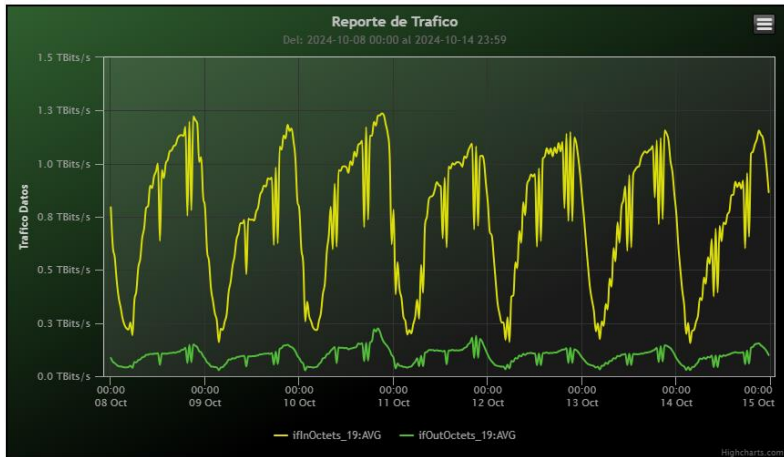

TOE: Enlaces Internacionales

Speed:

Period: 10/01/2024 00:00 - 10/08/2024 00:00

| SUMA: | ENTRADA | SALIDA |
|---------------------|--------------|-------------|
| Minimo (Mbits/s): | 147864.87 | 30160.58 |
| Maximo (Mbits/s): | 1153754.22 | 159316.48 |
| Promedio (Mbits/s): | 701977.23 | 91233.44 |
| Carga (Mbyte): | 191360234.25 | 28606420.43 |

Period: 10/08/2024 00:00 - 10/15/2024 00:00

| SUMA: | ENTRADA | SALIDA |
|---------------------|--------------|-------------|
| Minimo (Mbits/s): | 155534.28 | 27443.59 |
| Maximo (Mbits/s): | 1236103.48 | 224979.15 |
| Promedio (Mbits/s): | 746154.82 | 96006.18 |
| Carga (Mbyte): | 205615015.09 | 36735705.32 |