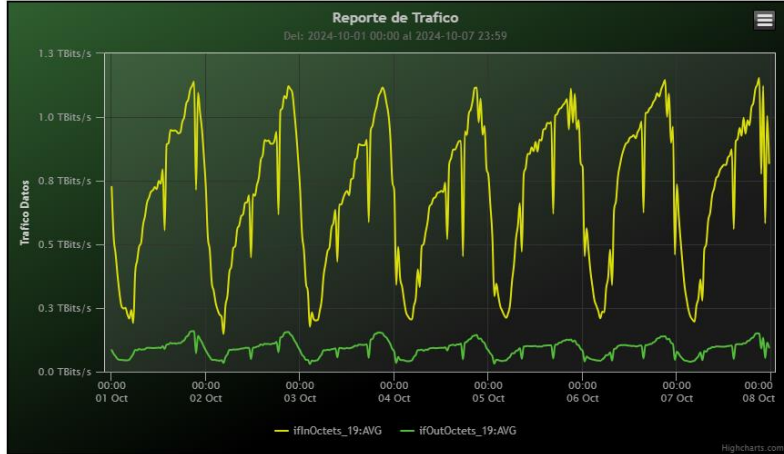

TOE: Enlaces Internacionales

Speed:

Period: 10/01/2024 00:00 - 10/08/2024 00:00

| SUMA: | ENTRADA | SALIDA |
|---------------------|--------------|-------------|
| Minimo (Mbits/s): | 147864.87 | 30160.58 |
| Maximo (Mbits/s): | 1153754.22 | 159316.48 |
| Promedio (Mbits/s): | 701977.23 | 91233.44 |
| Carga (Mbyte): | 191360234.25 | 28606420.43 |

Period: 10/08/2024 00:00 - 10/15/2024 00:00

| SUMA: | ENTRADA | SALIDA |
|---------------------|--------------|-------------|
| Minimo (Mbits/s): | 155534.28 | 27443.59 |
| Maximo (Mbits/s): | 1236103.48 | 224979.15 |
| Promedio (Mbits/s): | 746154.82 | 96006.18 |
| Carga (Mbyte): | 205615015.09 | 36735705.32 |

Period: 10/15/2024 00:00 - 10/22/2024 00:00

| SUMA: | ENTRADA | SALIDA |
|---------------------|--------------|------------|
| Minimo (Mbits/s): | 187003.48 | 35520.78 |
| Maximo (Mbits/s): | 1184707.12 | 212839.88 |
| Promedio (Mbits/s): | 714030.77 | 103087.26 |
| Carga (Mbyte): | 195211478.87 | 35527784.7 |