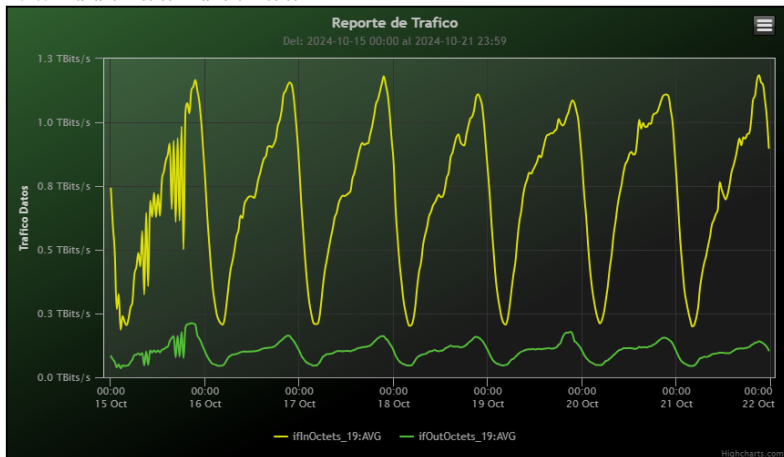

TOE: Enlaces Internacionales

Speed:

Period: 10/01/2024 00:00 - 10/08/2024 00:00

| SUMA: | ENTRADA | SALIDA |
|---------------------|--------------|-------------|
| Minimo (Mbits/s): | 147864.87 | 30160.58 |
| Maximo (Mbits/s): | 1153754.22 | 159316.48 |
| Promedio (Mbits/s): | 701977.23 | 91233.44 |
| Carga (Mbyte): | 191360234.25 | 28606420.43 |

Period: 10/08/2024 00:00 - 10/15/2024 00:00

| SUMA: | ENTRADA | SALIDA |
|---------------------|--------------|-------------|
| Minimo (Mbits/s): | 155534.28 | 27443.59 |
| Maximo (Mbits/s): | 1236103.48 | 224979.15 |
| Promedio (Mbits/s): | 746154.82 | 96006.18 |
| Carga (Mbyte): | 205615015.09 | 36735705.32 |

Period: 10/15/2024 00:00 - 10/22/2024 00:00

| SUMA: | ENTRADA | SALIDA |
|---------------------|--------------|------------|
| Minimo (Mbits/s): | 187003.48 | 35520.78 |
| Maximo (Mbits/s): | 1184707.12 | 212839.88 |
| Promedio (Mbits/s): | 714030.77 | 103087.26 |
| Carga (Mbyte): | 195211478.87 | 35527784.7 |

Period : 10/22/2024 00:00 - 10/29/2024 00:00

| SUMA: | ENTRADA | SALIDA |
|---------------------|--------------|-------------|
| Minimo (Mbits/s): | 168579.95 | 41145.94 |
| Maximo (Mbits/s): | 1271928.99 | 174818.15 |
| Promedio (Mbits/s): | 709470.1 | 96337.21 |
| Carga (Mbyte): | 211515408.24 | 28871942.38 |