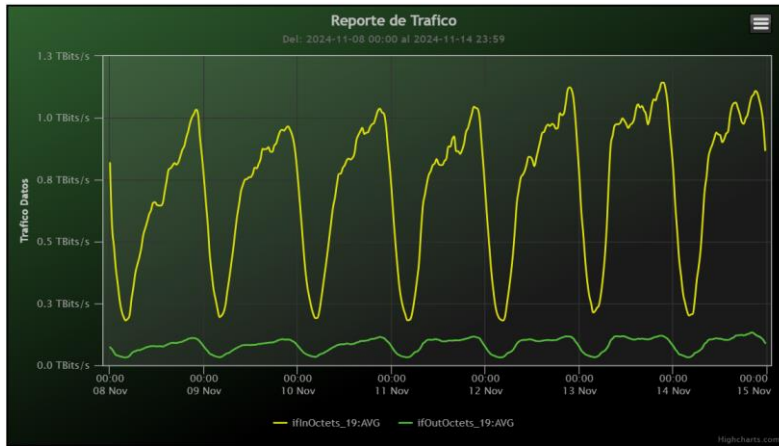

TOE: Enlaces Internacionales

Speed:

Period : 11/01/2024 00:00 - 11/08/2024 00:00

SUMA:	ENTRADA	SALIDA
Minimo (Mbits/s):	180092.93	29244.14
Maximo (Mbits/s):	1191361.05	113158.15
Promedio (Mbits/s):	696405.97	71134.16
Carga (Mbyte):	198448442.41	18915798.07

Period : 11/08/2024 00:00 - 11/15/2024 00:00

SUMA:	ENTRADA	SALIDA
Minimo (Mbits/s):	181051.84	31881.28
Maximo (Mbits/s):	1142055.56	132843.43
Promedio (Mbits/s):	718423.57	82799.51
Carga (Mbyte):	190643644.03	21843238.87