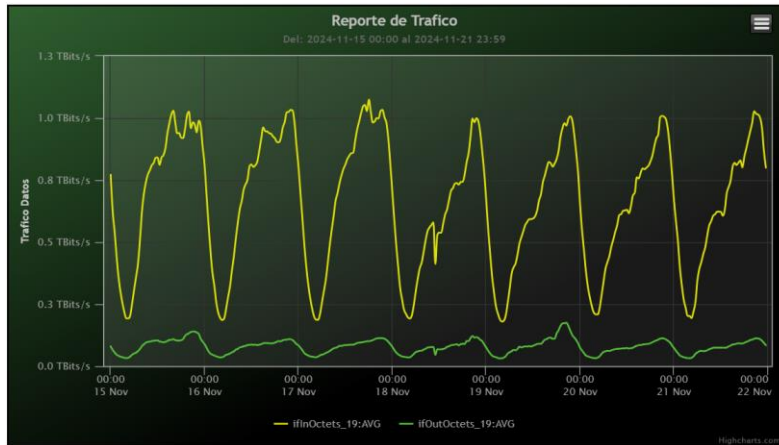

SUMA:	ENTRADA	SALIDA
Minimo (Mbits/s):	179647.91	31285.53
Maximo (Mbits/s):	1074361.24	175028.91
Promedio (Mbits/s):	657087.41	79529.87
Carga (Mbyte):	176024604.35	28692397.87