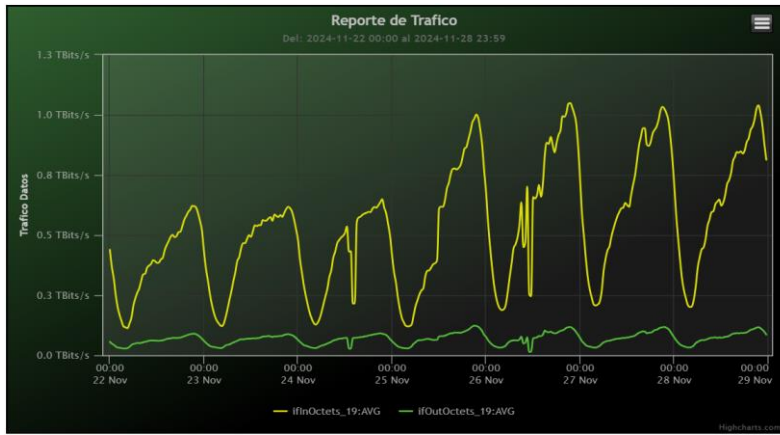

TOE: Enlaces Internacionales

Speed:

Period : 11/01/2024 00:00 - 11/08/2024 00:00

SUMA:	ENTRADA	SALIDA
Minimo (Mbits/s):	180092.93	29244.14
Maximo (Mbits/s):	1191361.05	113158.15
Promedio (Mbits/s):	696405.97	71134.16
Carga (Mbyte):	198448442.41	18915798.07

Period : 11/08/2024 00:00 - 11/15/2024 00:00

SUMA:	ENTRADA	SALIDA
Minimo (Mbits/s):	181051.84	31881.28
Maximo (Mbits/s):	1142055.56	132843.43
Promedio (Mbits/s):	718423.57	82799.51
Carga (Mbyte):	190643644.03	21843238.87

Period : 11/15/2024 00:00 - 11/22/2024 00:00

SUMA:	ENTRADA	SALIDA
Minimo (Mbits/s):	179647.91	31285.53
Maximo (Mbits/s):	1074361.24	175028.91
Promedio (Mbits/s):	657087.41	79529.87
Carga (Mbyte):	176024604.35	28692397.87

Period : 11/22/2024 00:00 - 11/29/2024 00:00

SUMA:	ENTRADA	SALIDA
Minimo (Mbits/s):	112842.3	13978.43
Maximo (Mbits/s):	1048536.31	123587.93
Promedio (Mbits/s):	529362.18	69334.34
Carga (Mbyte):	174240259.2	20328969.25