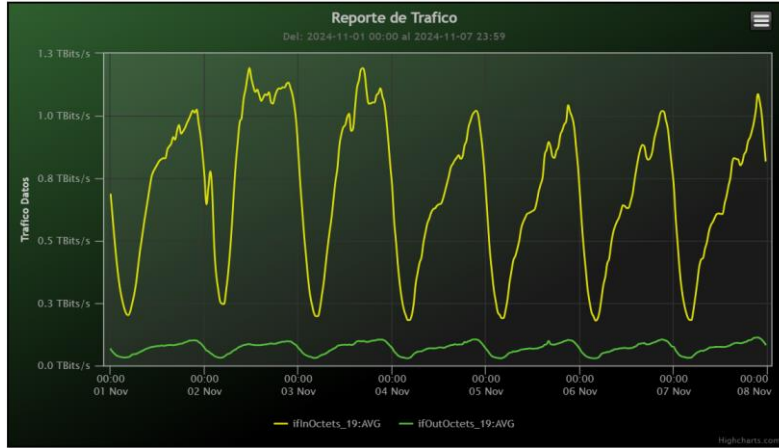

TOE: Enlaces Internacionales

Speed:

Period : 11/01/2024 00:00 - 11/08/2024 00:00

SUMA:	ENTRADA	SALIDA
Minimo (Mbits/s):	180092.93	29244.14
Maximo (Mbits/s):	1191361.05	113158.15
Promedio (Mbits/s):	696405.97	71134.16
Carga (Mbyte):	198448442.41	18915798.07

Period : 11/08/2024 00:00 - 11/15/2024 00:00

SUMA:	ENTRADA	SALIDA
Minimo (Mbits/s):	181051.84	31881.28
Maximo (Mbits/s):	1142055.56	132843.43
Promedio (Mbits/s):	718423.57	82799.51
Carga (Mbyte):	190643644.03	21843238.87

Period : 11/15/2024 00:00 - 11/22/2024 00:00

SUMA:	ENTRADA	SALIDA
Minimo (Mbits/s):	179647.91	31285.53
Maximo (Mbits/s):	1074361.24	175028.91
Promedio (Mbits/s):	657087.41	79529.87
Carga (Mbyte):	176024604.35	28692397.87