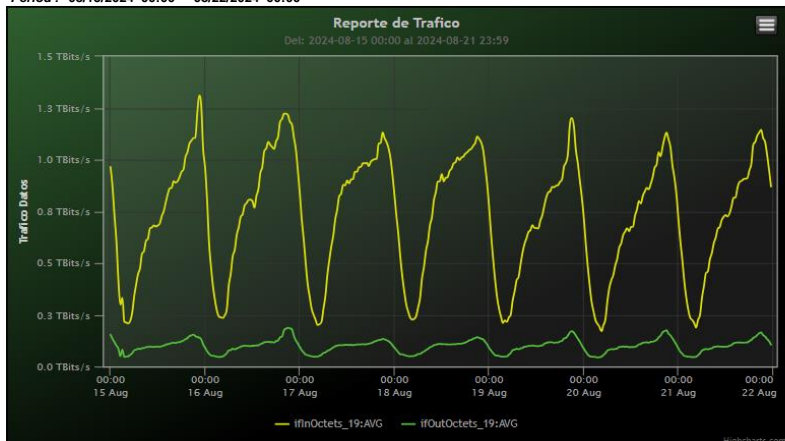

TOE: Enlaces Internacionales

Speed:

Period: 08/01/2024 00:00 - 08/08/2024 00:00

SUMA:	ENTRADA	SALIDA
Minimo (Mbits/s):	288880.85	70048.8
Maximo (Mbits/s):	1453883.47	284198.32
Promedio (Mbits/s):	919739.72	152515.49
Carga (Mbyte):	240597832.5	46704399.31

Period: 08/08/2024 00:00 - 08/15/2024 00:00

SUMA:	ENTRADA	SALIDA
Minimo (Mbits/s):	147087.38	65555.05
Maximo (Mbits/s):	1406342.4	275995.7
Promedio (Mbits/s):	879874.84	151431.55
Carga (Mbyte):	234235083.84	45059081.41

Period: 08/15/2024 00:00 - 08/22/2024 00:00

SUMA:	ENTRADA	SALIDA
Minimo (Mbits/s):	178876.49	43959.63
Maximo (Mbits/s):	1310497.89	188297.57
Promedio (Mbits/s):	726993.92	96837.78
Carga (Mbyte):	216444152.84	31122101.55

Period : 08/22/2024 00:00 - 08/29/2024 00:00

SUMA:	ENTRADA	SALIDA
Minimo (Mbits/s):	187122.85	45044.33
Maximo (Mbits/s):	1130387.59	180487.87
Promedio (Mbits/s):	697316.06	98945.4
Carga (Mbyte):	188320398	28106222.11