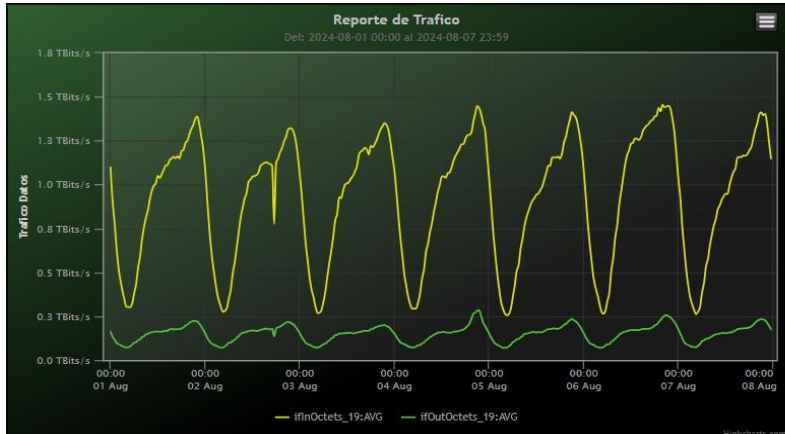

TOE: Enlaces Internacionales

Speed:

Period: 08/01/2024 00:00 - 08/08/2024 00:00

SUMA:	ENTRADA	SALIDA
Minimo (Mbits/s):	288880.85	70048.8
Maximo (Mbits/s):	1453883.47	284198.32
Promedio (Mbits/s):	919739.72	152515.49
Carga (Mbyte):	240597832.5	46704399.31

Period: 08/08/2024 00:00 - 08/15/2024 00:00

SUMA:	ENTRADA	SALIDA
Minimo (Mbits/s):	147087.38	65555.05
Maximo (Mbits/s):	1406342.4	275995.7
Promedio (Mbits/s):	879874.84	151431.55
Carga (Mbyte):	234235083.84	45059081.41

Period: 08/15/2024 00:00 - 08/22/2024 00:00

SUMA:	ENTRADA	SALIDA
Minimo (Mbits/s):	178876.49	43959.63
Maximo (Mbits/s):	1310497.89	188297.57
Promedio (Mbits/s):	726993.92	96837.78
Carga (Mbyte):	216444152.84	31122101.55

Period : 08/22/2024 00:00 - 08/29/2024 00:00

SUMA:	ENTRADA	SALIDA
Minimo (Mbits/s):	187122.85	45044.33
Maximo (Mbits/s):	1130387.59	180487.87
Promedio (Mbits/s):	697316.06	98945.4
Carga (Mbyte):	188320398	28106222.11