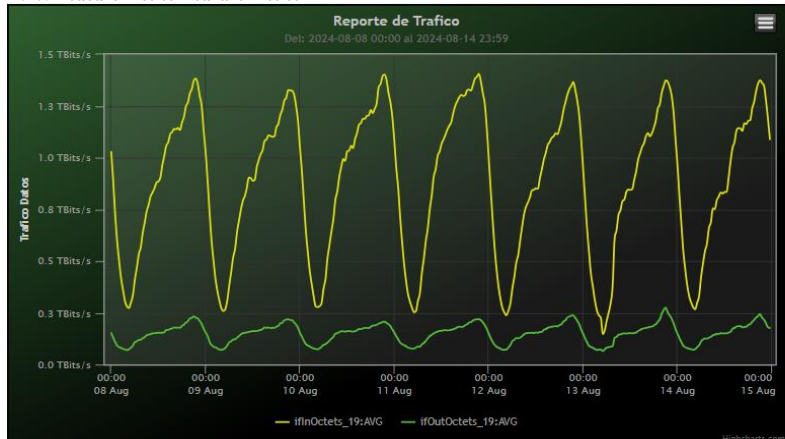

TOE: Enlaces Internacionales

Speed:

Period: 08/01/2024 00:00 - 08/08/2024 00:00

SUMA:	ENTRADA	SALIDA
Minimo (Mbits/s):	288880.85	70048.8
Maximo (Mbits/s):	1453883.47	284198.32
Promedio (Mbits/s):	919739.72	152515.49
Carga (Mbyte):	240597832.5	46704399.31

Period: 08/08/2024 00:00 - 08/15/2024 00:00

SUMA:	ENTRADA	SALIDA
Minimo (Mbits/s):	147087.38	65555.05
Maximo (Mbits/s):	1406342.4	275995.7
Promedio (Mbits/s):	879874.84	151431.55
Carga (Mbyte):	234235083.84	45059081.41

Period: 08/15/2024 00:00 - 08/22/2024 00:00

SUMA:	ENTRADA	SALIDA
Minimo (Mbits/s):	178876.49	43959.63
Maximo (Mbits/s):	1310497.89	188297.57
Promedio (Mbits/s):	726993.92	96837.78
Carga (Mbyte):	216444152.84	31122101.55

Period : 08/22/2024 00:00 - 08/29/2024 00:00

SUMA:	ENTRADA	SALIDA
Minimo (Mbits/s):	187122.85	45044.33
Maximo (Mbits/s):	1130387.59	180487.87
Promedio (Mbits/s):	697316.06	98945.4
Carga (Mbyte):	188320398	28106222.11