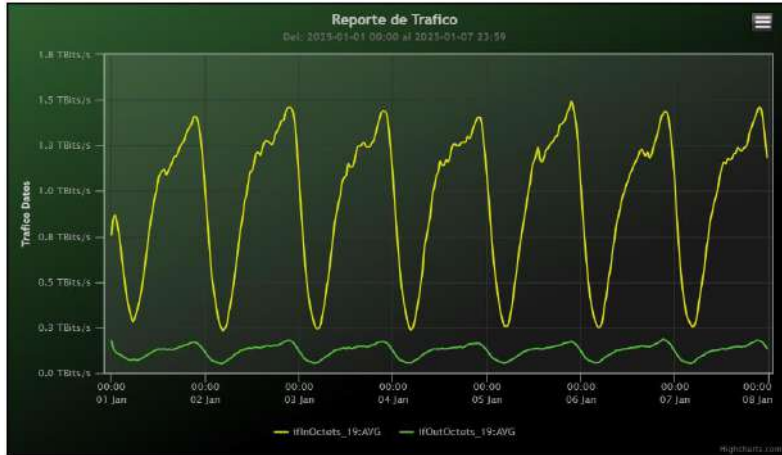

TOE: Enlaces Internacionales

Speed:

Period: 01/01/2025 00:00 - 01/08/2025 00:00

SUMA:	ENTRADA	SALIDA
Mínimo (Mbits/s):	232771.13	53387.35
Máximo (Mbits/s):	1490874.85	187429.14
Promedio (Mbits/s):	941462.38	121597.65
Carga (Mbyte):	243089390.32	31112880.41

Period: 01/08/2025 00:00 - 01/15/2025 00:00

SUMA:	ENTRADA	SALIDA
Mínimo (Mbits/s):	233659.8	55025.78
Máximo (Mbits/s):	1538105.08	194428.95
Promedio (Mbits/s):	946890.78	124665.57
Carga (Mbyte):	256940533.5	32181021.84