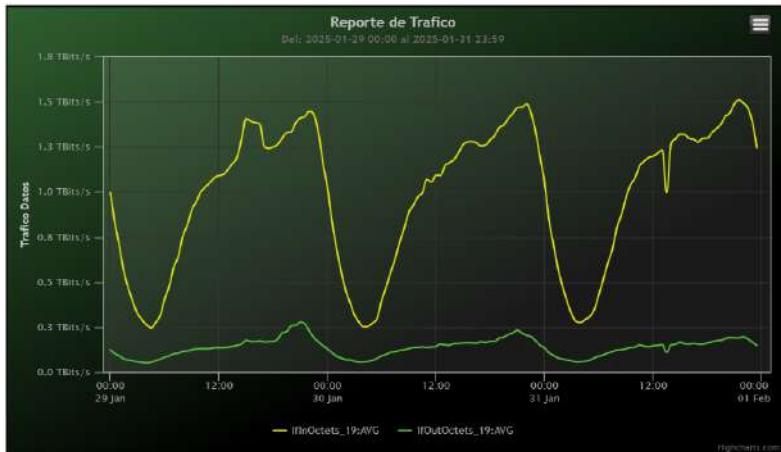

SUMA:	ENTRADA	SALIDA
Mínimo (Mbits/s):	243757.44	51392.37
Máximo (Mbits/s):	1500132.98	278283.79
Promedio (Mbits/s):	978751.38	137015.27
Carga (Mbyte):	250639773.45	48953568.75

ENERO 2025_