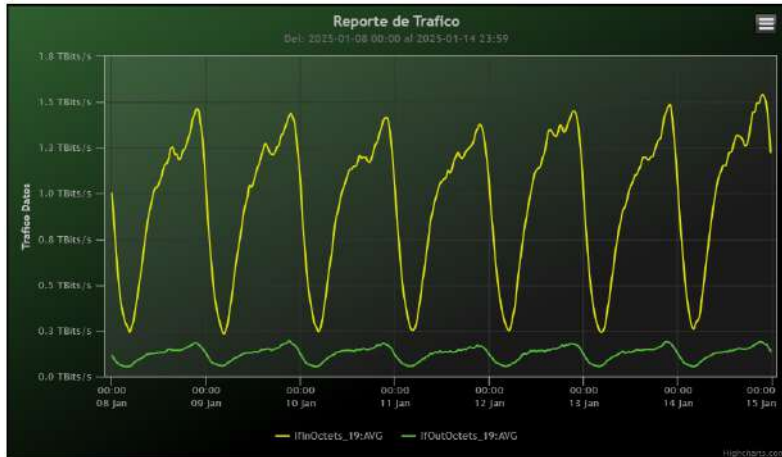

SUMA:	ENTRADA	SALIDA
Mínimo (Mbits/s):	233659.8	55025.78
Máximo (Mbits/s):	1538105.08	194428.95
Promedio (Mbits/s):	946890.78	124665.57
Carga (Mbyte):	256940533.5	32181021.84

Period: 01/15/2025 00:00 - 01/22/2025 00:00