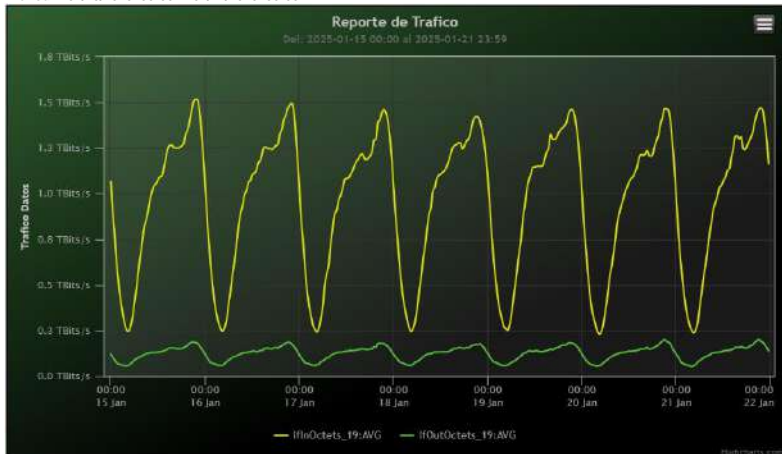

SUMA:	ENTRADA	SALIDA
Mínimo (Mbits/s):	231848.99	53826.55
Máximo (Mbits/s):	1517184.41	208782.56
Promedio (Mbits/s):	954683.15	125598.8
Carga (Mbyte):	25220087.46	33215746.85