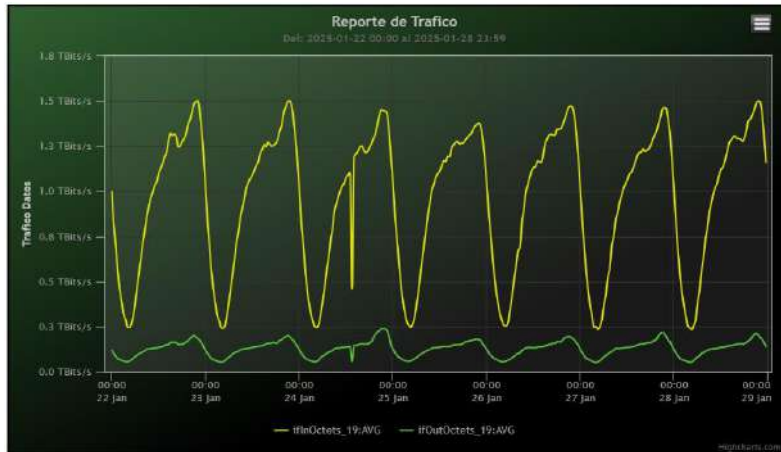

Period : 01/22/2025 00:00 - 01/29/2025 00:00

SUMA:	ENTRADA	SALIDA
Mínimo (Mbits/s):	234082.4	52568.54
Máximo (Mbits/s):	1500652.27	238678.07
Promedio (Mbits/s):	854203.25	128791.17
Carga (Mbyte):	251756847.29	38918825.56

Period : 01/29/2025 00:00 - 02/01/2025 00:00